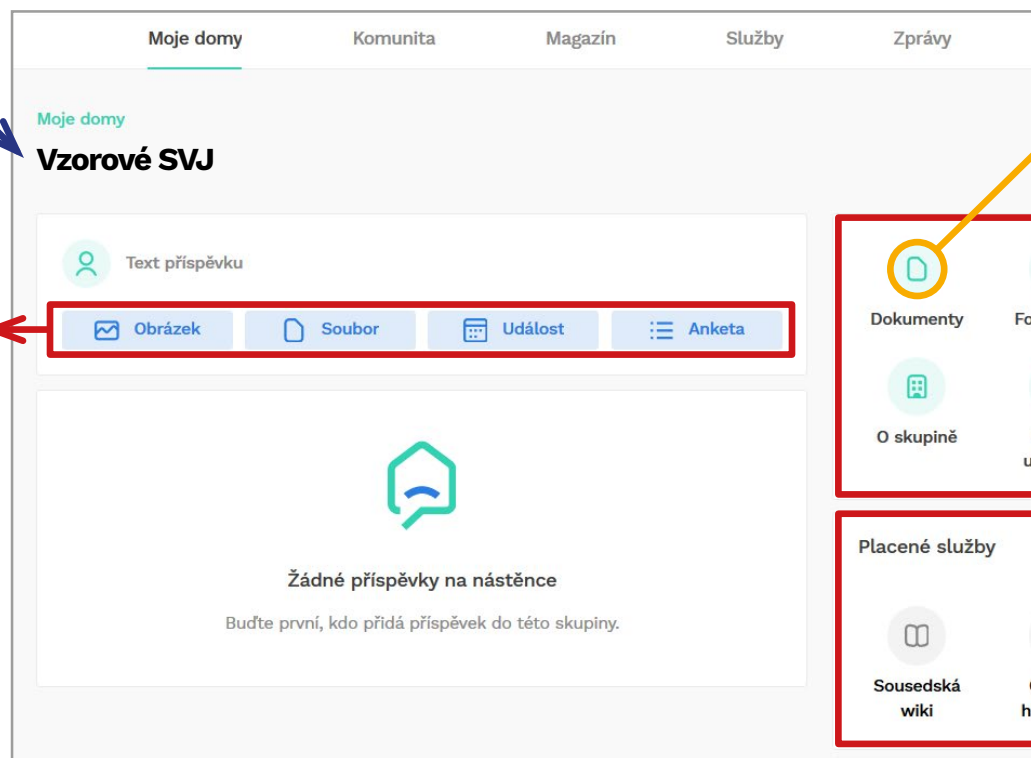

Ovládací prostředí uvnitř domu

TIP:

Kamkoliv se na webu dostanete, vždy sledujte tzv. „drobečkovou navigaci“ - ta vám říká, v jaké části / úrovni / adresáři / složkách dokumentů-fotoalb se nacházíte.

Kliknutím přímo na zelený odkaz navigace se dostanete o úroveň výš nebo do základní obrazovky ovládacího prostředí Moje domy.

Nástroje pro tvorbu příspěvků nástěnky

Dokumenty

Komunita / Vzorové SVJ

Dokumenty
počet souborů 1

Panel pro přepínání základních funkcí

Zde si aktivujete placené služby a funkce

Ovládací prostředí uvnitř domu